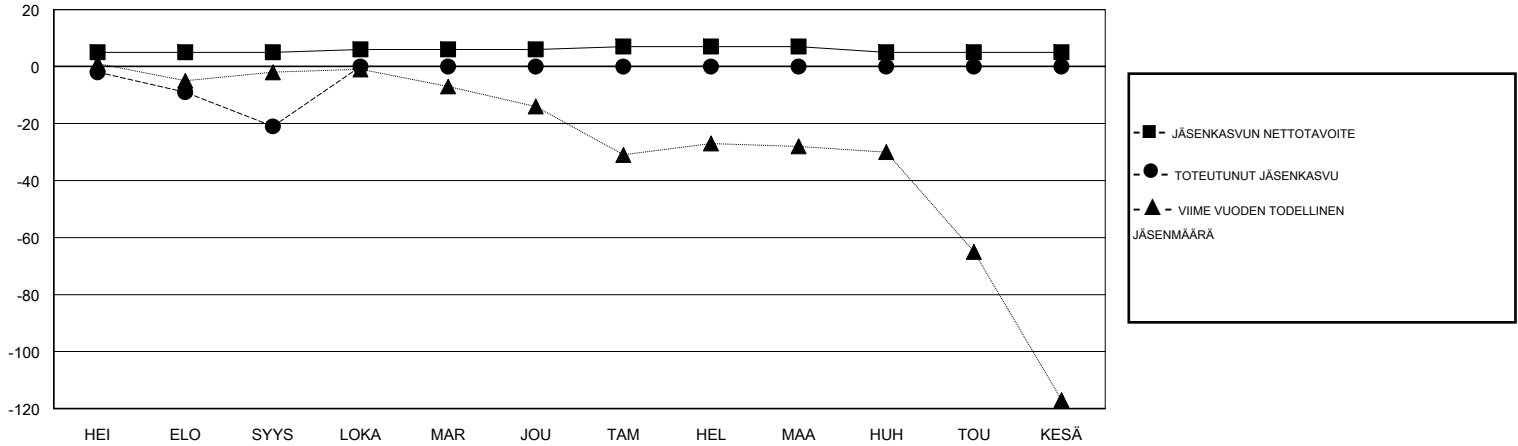

MONTHLY MEMBERSHIP PROGRESS REPORT

District 107 H

Results as of: 09/30/2018

GMT: ANTTI FORSELL

SIJAINI FINLAND

GMT VAALIPIIRI

Klubit				jäsenä			
TULOKSET 2018-2019				TULOKSET 2018-2019			
NELJÄNNES	UUDEN KLUBIN TAVOITE	UUDET KLUBIT	LOPETETUT KLUBIT	NELJÄNNES	JÄSENKASVUN NETTOTAVOITE	TOTEUTUNUT JÄSENKASVU	POISTETUT JÄSENET (mukaan lukien siirrot)
HEI/ELO/SYYS	0	0	3	HEI/ELO/SYYS	5	11	28
LOKA/MAR/JOU	0	0	0	LOKA/MAR/JOU	1	0	0
TAM/HEL/MAA	0	0	0	TAM/HEL/MAA	1	0	0
HUH/TOU/KESÄ	0	0	0	HUH/TOU/KESÄ	-2	0	0

TAVOITTEET JA UUDET KLUBIT, KUMULATIIVINEN

TAVOITTEET JA JÄSENET, KUMULATIIVINEN

LAKKAUTETUT KLUBIT: 3	4 CLUBS OF 53 LISÄNNYT YHDEN TAI USEAMMAN UUTTA JÄSENTÄ	SUKUPUOLIJAKAUMA MIES 1,078 (86.45%) NAINEN 169 (13.55%) Naispuolisten jäsenten prosenttiosuuden tavoite toimivuonna: 15%
ERONNEET JÄSENET KUOLLUT 3 KLUBI LAKKAUTETTU 0 MUUT 25 YHTEENSÄ 28	KLIKKAA TÄSTÄ NÄHDÄKSESI KUMULATIIVISET JÄSENTIEDOT	PERHEJÄSENIÄ YHTEENSÄ 40 PERHEJÄSENET, JOTKA MAKSAVAT PUOLET JÄSENMAKSUSTA 20