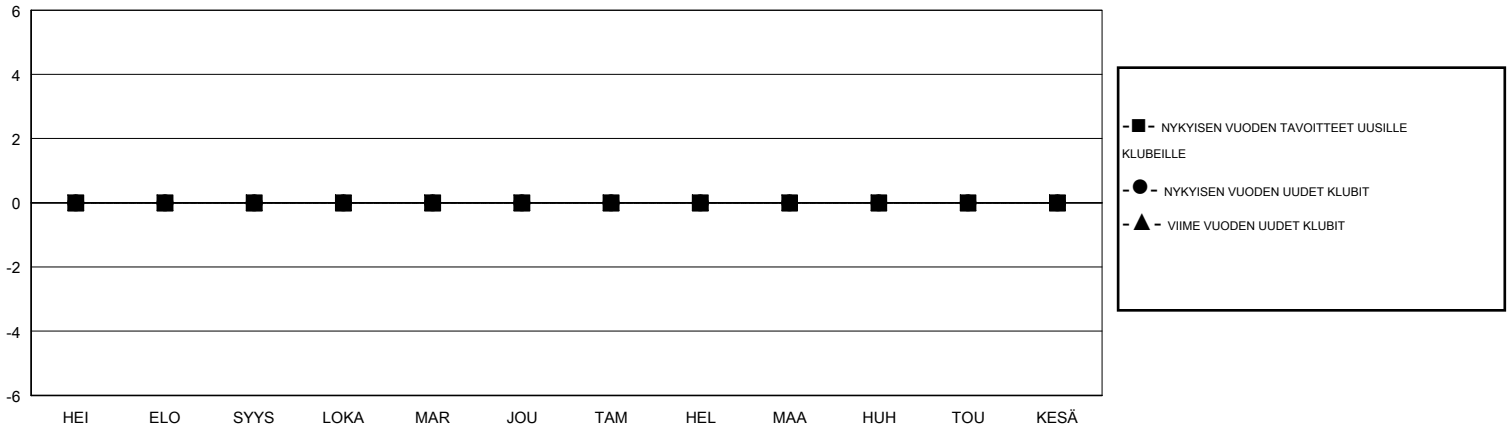

MONTHLY MEMBERSHIP PROGRESS REPORT

District 107 H

Results as of: 09/30/2018

GMT: ANTTI FORSELL

SIJAINI FINLAND

GMT VAALIPIIRI

Klubit				jäsenä			
TULOKSET 2018-2019				TULOKSET 2018-2019			
NELJÄNNES	UUDEN KLUBIN TAVOITE	UUDET KLUBIT	LOPETETUT KLUBIT	NELJÄNNES	JÄSENKASVUN NETTOTAVOITE	TOTEUTUNUT JÄSENKASVU	POISTETUT JÄSENET (mukaan lukien siirrot)
HEI/ELO/SYYS	0	0	3	HEI/ELO/SYYS	5	11	28
LOKA/MAR/JOU	0	0	0	LOKA/MAR/JOU	1	0	0
TAM/HEL/MAA	0	0	0	TAM/HEL/MAA	1	0	0
HUH/TOU/KESÄ	0	0	0	HUH/TOU/KESÄ	-2	0	0

TAVOITTEET JA UUDET KLUBIT, KUMULATIIVINEN

TAVOITTEET JA JÄSENET, KUMULATIIVINEN

LAKKAUTETUT KLUBIT: 3	4 CLUBS OF 53 LISÄNNYT YHDEN TAI USEAMMAN UUTTA JÄSENTÄ	SUKUPUOLIJAKAUMA MIES 1,078 (86.45%) NAINEN 169 (13.55%) Naispuolisten jäsenten prosenttiosuuden tavoite toimivuonna: 15%
ERONNEET JÄSENET KUOLLUT 3 KLUBI LAKKAUTETTU 0 MUUT 25 YHTEENSÄ 28	KLIKKAA TÄSTÄ NÄHDÄKSESI KUMULATIIVISET JÄSENTIEDOT	PERHEJÄSENIÄ YHTEENSÄ 40 PERHEJÄSENET, JOTKA MAKSAVAT PUOLET JÄSENMAKSUSTA 20